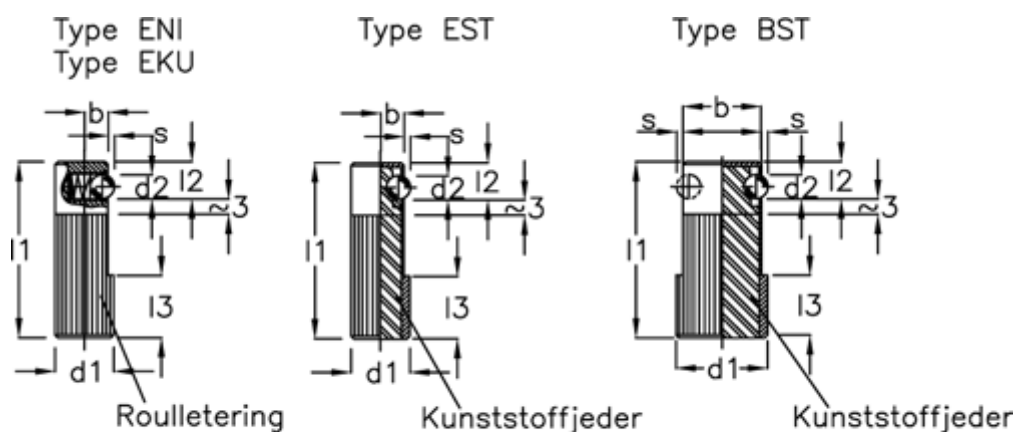

Varenummer: 20005005
 Beskrivelse: E+G sidetrykstykke
 GN 716-8-EKU

Mål

b	= 3.2	Længde B = 8 H8
d1	= 8	s = 0.9
d2	= 3.0	
Fjedertryk N bund	= 6.5	
Fjedertryk N top	= 2.5	
l1	= 25	
l2	= 3.6	
l3	= 6	